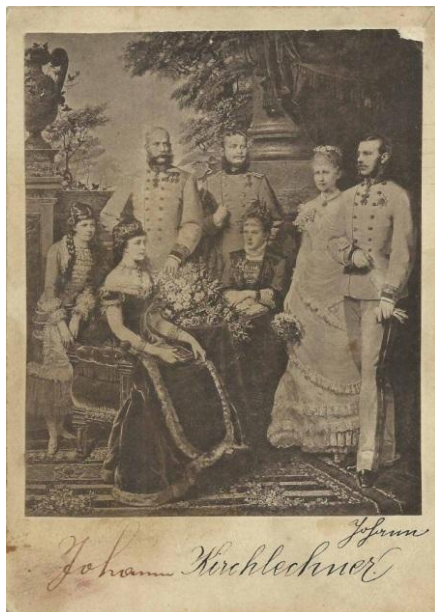

FÉNYKÉPEK

**I. FERENC JÓZSEF (1830–1916) osztrák császár, magyar király kabinet portréja
J. Löwy udvari fényképész, Bécs, 1870-es évek**

**I. FERENC JÓZSEF ÉS CSALÁDJA, 1881
A fényképen: Mária Valéria főhercegnő, I. Ferenc József és Erzsébet királyné, Lipót herceg és Gizella főhercegnő, Rudolf trónörökös és Stefánia főhercegnő látható.
Fénynyomat, Seidel & Comp., Bécs, 1881**

MAGYAR ARISZTOKRATA HÖLGYEK KABINETFOTÓI

1.

2.

3.

1. gr. Andrásy Gézané, született gr. Kaunitz Eleonora (1862–1936) Erzsébet királyné palotahölgye

Koller Károly Budapest, 1880 körül

2. gr. Széchenyi Gyuláné, született Klinkosch Paula (1851–1901)

Koller Károly Budapest, 1880 körül

3. Festetics Tasziló grófné, született Lady Mary Victoria Hamilton (1850–1922) Erzsébet királyné palotahölgye

Koller Károly Budapest, 1880 körül

HORTHY MIKLÓS KORMÁNYZÓ a gödöllői kastély előtt, 1942, fekete-fehér fénykép